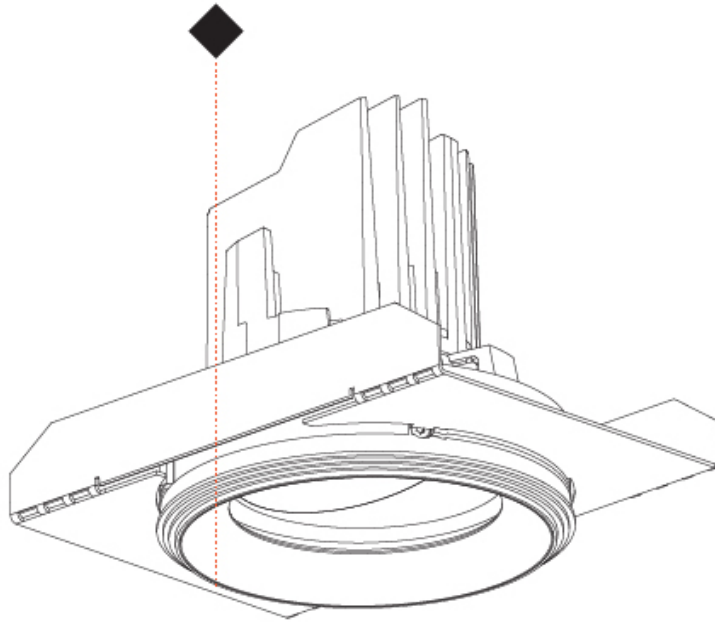

BIONIQ ROUND SEMI ADJUSTABLE TRIMLESS

A35203-

PROJECT

TYPE

SPECIFIER

QUANTITY

DATE

PROJECT
TYPE
SPECIFIER
QUANTITY
DATE